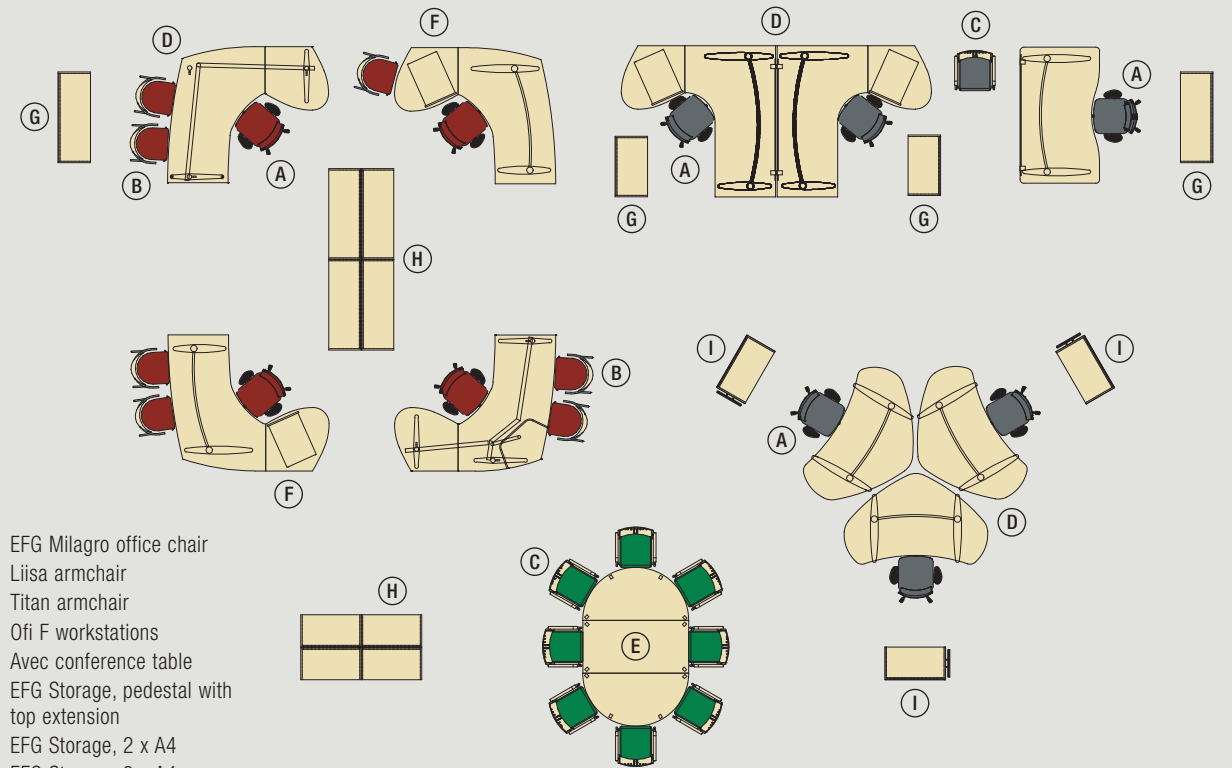

1 Example of beech range

- A. EFG Milagro office chair
- B. Liisa armchair
- C. Ofy armchair
- D. Titan armchair
- E. Benty armchair
- F. Team Pro workstations
- G. Ofi S workstations
- H. Avec table
- I. EFG Storage, 5 x A4
- J. EFG Storage, 4 x A4
- K. EFG Storage, 3 x A4
- L. EFG Storage, pedestal
- M. Team ProWall wall system

Scale 1:100

2 Example of birch range

- A. EFG Milagro office chair
- B. Liisa armchair
- C. Titan armchair
- D. Ofi F workstations
- E. Avec conference table
- F. EFG Storage, pedestal with top extension
- G. EFG Storage, 2 x A4
- H. EFG Storage, 3 x A4
- I. EFG Storage, 3 x A4, mobile